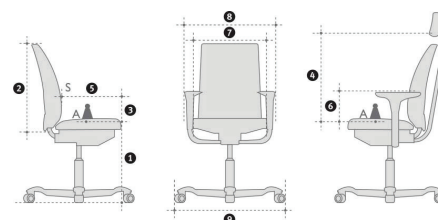

## TECHNISCHE ANGABEN

Maße HÅG Tribute	HÅG Tribute 9021	HÅG Tribute 9031	HÅG Tribute 9073 (meeting)
Sitzhöhe 150 mm Gasfeder* (mm) [1]	408-518	408-518	408-518
Sitzhöhe 200 mm Gasfeder (mm) [1]	569-642	569-642	569-642
Höhe des Rückenpolsters (mm) [2]	740	740	740
Höhe des vordersten Stützpunktes der Rückenlehne (mm) [3]	170-238	170-238	170-238
Höhe des vordersten Stützpunktes der Kopfstütze (mm) [4]	680-795	680-795	680-795
Sitztiefe (mm) [5]	393-475	393-475	393-475
Armlehnenhöhe (mm) [6]	178-285	178-285	178-285
Sitzbreite (mm) [7]	454	454	454
Maximale Stuhlbreite (mm) [8]	596-678	596-678	596-678
Durchmesser Fußkreuz (mm) [9]	740	740	650
Gewicht des Stuhls (kg)	25 kg (mit Armlehnen)	25 kg (mit Armlehnen)	19,2 kg (ohne Armlehnen)
Sitzneigung neutrale Position	3°	3°	3°
Sitzneigung nach vorne	-4°	-4°	-4°
Sitzneigung nach hinten	18°	18°	13°

\*Gemäß EN 1335 Klasse A

Sitzhöhe gemessen mit 64 kg Belastung.

Achtung: Bei den angegebenen Maßen handelt es sich nicht um absolute Maße. Von Stuhl zu Stuhl kann es zu kleinen Abweichungen kommen.