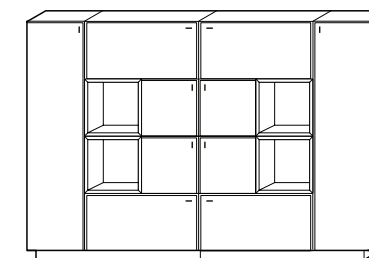

*Avec son élégance et son expressivité particulières, le bureau M-Desk représente lui aussi le concept de clarté de la ligne M-Line. C'est ainsi qu'il permet de créer un poste de travail aussi représentatif que luxueux. Ses côtés et le plateau sont joints en onglet, les bords chanfreinés à 60° vers l'intérieur. Le côté droit du plateau repose sur un caisson roulant MQ de 780 mm.*

### **MQ Schrankwand**

4 OH, lackiert in Weiß, mit Front aus Glas hinterlackiert in Weißaluminium, komplett 2250x375x1565 mm.

### **MQ wall system**

4 FH, painted white, with a front in back-painted glass with white aluminium, overall dimensions 2250x375x1565 mm.

### **Grand placard MQ**

4 HC, laqué blanc, façade en verre à dos laqué blanc aluminium, dimensions 2250x375x1565 mm.